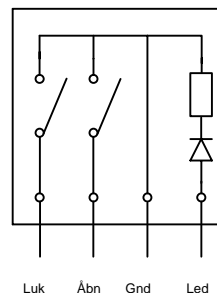

Monteringsvejledning for ABV- centraler type MZ og MZ2

EI-skema for svagstrøms tryk til ABV-Central type MZ og MZ2

ABV-Central leveret af KK Consult ApS

Type TRZ 2A +, TRZ basis, TRZ 2A, TRZ 4A UP
ABV-Kompaktcentral 4A / 8A

EI-skema for svagstrøms tryk til ABV-Central type, TRZ 2A+ ,TRZ basis, TRZ 2A, TRZ 4A UP og ABV- kompaktcentral 4A / 8A

Tegn: nr. 40055_2 rev-2
PHS / 01.09.2009
Side 2 af 2

Montagevejledning Komforttryk 40055 i 24V