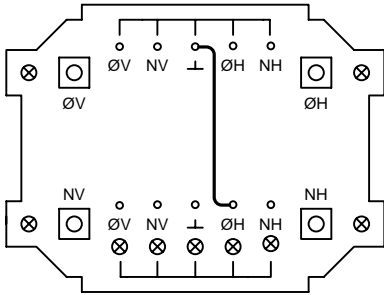

Monteringsvejledning

Komforttryk i 24V
40055

Taster set forfra

Print set forfra

ABV-Central leveret af KK Consult ApS

Type MZ og MZ2

	ÅBN	LUK	24V	LED
Komforttryk	ØH	ØV	ØH⊗	⊥⊗
MZ (RGM2)	14	13	15	12
MZ (LGM)	5	6	4	7
MZ 2 (GM)	8	7	9	12
MZ 2 (LM3G) A	2	1	3	4
MZ 2 (LM3G) B	6	5	7	8
MZ 2 (LM3G) C	10	9	11	12

Monteringsvejledning for ABV- centraler type MZ og MZ2

EI-skema for svagstrøms tryk til ABV-Central type MZ og MZ2

ABV-Central leveret af KK Consult ApS

Type TRZ 2A +, TRZ basis, TRZ 2A, TRZ 4A UP
ABV-Kompaktcentral 4A / 8A

Monteringsvejledning for trappecentraler type TRZ 2A +, TRZ basis, TRZ 2A, TRZ 4A UP

	ÅBN	LUK	GND	LED
Komforttryk	ØH	ØV	⊥	ØH⊗
TRZ	11	10	8	9

Monteringsvejledning for ABV Kompaktcentraler 4A & 8A

	ÅBN	LUK	GND	LED
Komforttryk	ØH	ØV	⊥	ØH⊗
Gruppe 1	15	16	18	17
Gruppe 2	19	20	22	21

EI-skema for svagstrøms tryk til ABV-Central type, TRZ 2A+ ,TRZ basis, TRZ 2A, TRZ 4A UP og ABV- kompaktcentral 4A / 8A

Tegn: nr. 40055_2 rev-2
PHS / 01.09.2009
Side 2 af 2

Montagevejledning Komforttryk 40055 i 24V