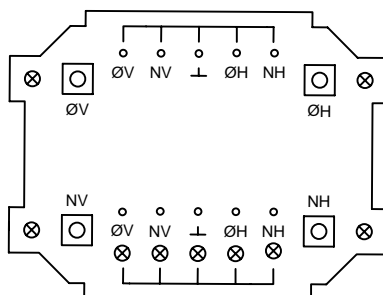

Monteringsvejledning

Komforttryk i 24V
40055

Taster set forfra

Print set forfra

ABV-Central leveret af KK Consult ApS

Type MZ og MZ2

	ÅBN	LUK	24V	LED
Komforttryk	ØH	ØV	ØH⊗	⊥⊗
MZ (RGM2)	14	13	15	12
MZ (LGM)	5	6	4	7
MZ 2 (GM)	8	7	9	12
MZ 2 (LM3G) A	2	1	3	4
MZ 2 (LM3G) B	6	5	7	8
MZ 2 (LM3G) C	10	9	11	12

Monteringsvejledning for ABV- centraler type MZ og MZ2

EI-skema for svagstrøms tryk til ABV-Central type MZ og MZ2

ABV-Central leveret af KK Consult ApS

Type TRZ 2A +, TRZ basis, TRZ 2A, TRZ 4A UP
ABV-Kompaktcentral 4A / 8A

EI-skema for svagstrøms tryk til ABV-Central type, TRZ 2A+ ,TRZ basis, TRZ 2A, TRZ 4A UP og ABV- kompaktcentral 4A / 8A

Tegn: nr. 40055_2 rev-2
PHS / 01.09.2009
Side 2 af 2

Montagevejledning Komforttryk 40055 i 24V