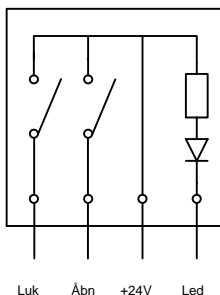

Monteringsvejledning

Komforttryk i 24V
40055

Taster set forfra

Print set forfra

ABV-Central leveret af KK Consult ApS

Type MZ og MZ2

	ÅBN	LUK	24V	LED
Komforttryk	ØH	ØV	ØH⊗	⊥⊗
MZ (RGM2)	14	13	15	12
MZ (LGM)	5	6	4	7
MZ 2 (GM)	8	7	9	12
MZ 2 (LM3G) A	2	1	3	4
MZ 2 (LM3G) B	6	5	7	8
MZ 2 (LM3G) C	10	9	11	12

Monteringsvejledning for ABV- centraler type MZ og MZ2

EI-skema for svagstrøms tryk til ABV-Central type MZ og MZ2

ABV-Central leveret af KK Consult ApS

Type TRZ 2A +, TRZ basis, TRZ 2A, TRZ 4A UP
ABV-Kompaktcentral 4A / 8A

EI-skema for svagstrøms tryk til ABV-Central type, TRZ 2A+ ,TRZ basis, TRZ 2A, TRZ 4A UP og ABV- kompaktcentral 4A / 8A

Tegn: nr. 40055_2 rev-2
PHS / 01.09.2009
Side 2 af 2

Montagevejledning Komforttryk 40055 i 24V