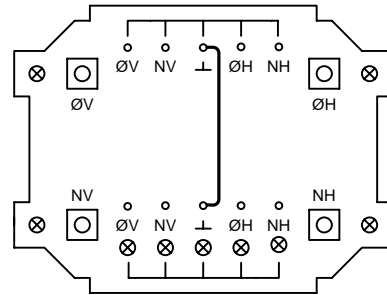

Monteringsvejledning

Komforttryk i 24V
40055

Taster set forfra

Print set forfra

ABV-Central leveret af KK Consult ApS

Type MZ og MZ2

	ÅBN	LUK	24V	LED
Komforttryk	ØH	ØV	ØH⊗	⊥⊗
MZ (RGM2)	14	13	15	12
MZ (LGM)	5	6	4	7
MZ 2 (GM)	8	7	9	12
MZ 2 (LM3G) A	2	1	3	4
MZ 2 (LM3G) B	6	5	7	8
MZ 2 (LM3G) C	10	9	11	12

Monteringsvejledning for ABV- centraler type MZ og MZ2

EI-skema for svagstrøms tryk til ABV-Central type MZ og MZ2

ABV-Central leveret af KK Consult ApS

Type TRZ 2A +, TRZ basis, TRZ 2A, TRZ 4A UP
ABV-Kompaktcentral 4A / 8A

EI-skema for svagstrøms tryk til ABV-Central type, TRZ 2A+ ,TRZ basis, TRZ 2A, TRZ 4A UP og ABV- kompaktcentral 4A / 8A

Tegn: nr. 40055_2 rev-2
PHS / 01.09.2009
Side 2 af 2

Montagevejledning Komforttryk 40055 i 24V