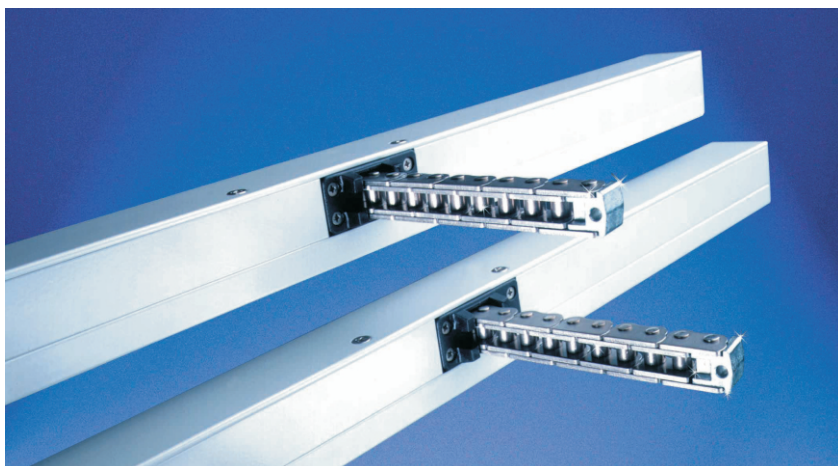

▶ ABV-tandemkædemotor CA2 2x300N

ABV-tandemkædemotor iht. EN 12101-2.

ABV-tandemkædemotor der imødekommer kravene i EN 12101-2 til brandventilation. Fåes i slaglængder op til 603mm med 2x300N kraft. Med integreret endestopsafbryder. Motoren er vedligeholdelsesfri samt korrosionsbestandig.

Tekniske data:

Forsyningsspænding:	24V DC (-10% / + 25%)
Strømforbrug drift:	2x0,8A
Tryk-/trækkraft:	2x300N
Holdekraft:	2x3000N
Tilslutning:	2-polet skrueklemme
Endestop:	Indbygget afbryder i åbneretning, elektronisk endestop i lukkeretning, indbygget intelligent parallelstyring
Hastighed:	11 sek. / 100mm
Indkoblingsvarighed:	1 min. on, 2 min. off
Kapslingsklasse:	IP20
Omgivelsestemperatur	-5°C til +75°C
Levetid:	Re 10.000
Dimensioner:	op til 419mm slagl. 636x40x40mm (L*xHxB) op til 603mm slagl. 820x40x40mm (L*xHxB)
Farve:	W = Hvid RAL 9016 / S = sølvgrå RAL 9006