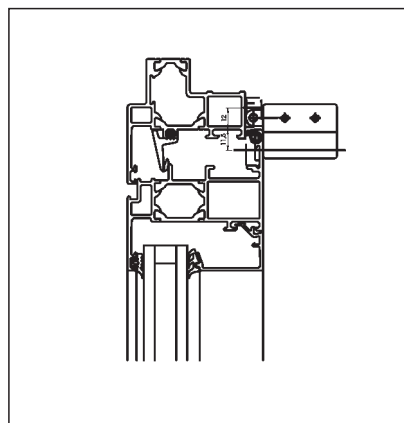

▶ ABV-kædemotor BK4... -G200 -24V DC

Tekniske data:

Forsyningsspænding:	24V DC, (-10%/+25%)
Strømförbrug:	ca. 0,5A ved 200N fuldlast
Tryk-/trækkraft:	max. 200N (350mm dog 150N tryk/200N træk)
Holdekraft:	2000N
Slaglængde:	120; 200; 250; 300 og 350mm
Elektrisk tilslutning:	2-polet skrue tilslutning
Endestop åbne:	indbygget afbryder
Endestop lukke:	integreret elektronisk endestop
Hastighed:	ca. 13 sek. / 100mm
Indkoblingsvarighed:	60 Sek. (ED/ON) 120 Sek. (AD/OFF)
Kapslingsklasse:	IP 20
Omgivelsestemperatur:	+5°C til +70°C
Kædetype:	rustfrit stål, vedligeholdelsesfri
Dimensioner:	360,5 x 30 x 40,8mm (L x H x T)
Kappemateriale:	støbt zink firkantprofil
Farve (standard):	hvid RAL 9016 (W)
Specialfarver:	natur (N) og øvrige RAL farver på forespørgsel
Tilbehør:	leveres incl. vindueskonsol

Mindste vindueshøjde:

Motortype...	slaglængde	mindste vindueshøjde
BK4120	120mm	350mm
BK4200	200mm	400mm
BK4250	250mm	550mm
BK4300	300mm	650mm
BK4350	350mm	750mm

Slaglængde	Artikel-Nr.	
	BK4xxx-G200/N	BK4xxx-G200/W
120	20300719	20300718
200	20300722	20300721
250	20300725	20300724
300	20300728	20300727
350	20300731	20300730