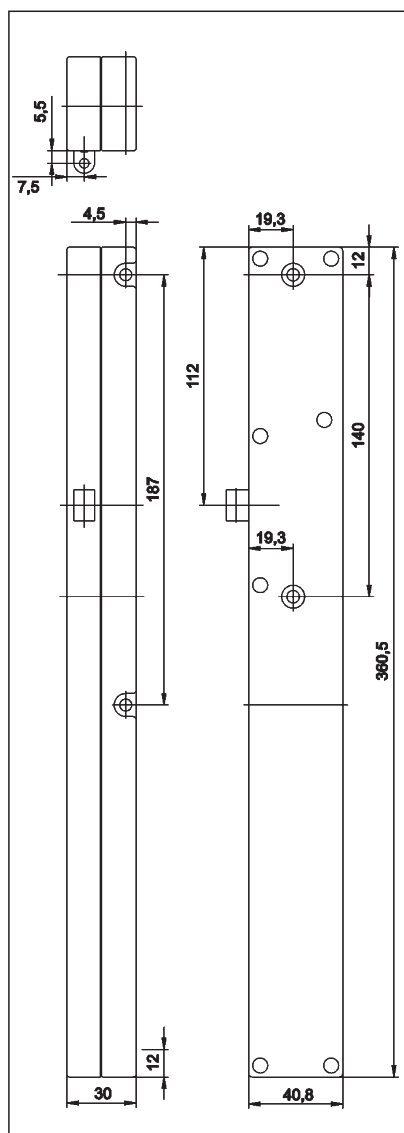

▶ ABV-kædemotor BK4... -G200 -24V DC

Tekniske data:

Forsyningsspænding:	24V DC, (-10%/+25%)
Strømförbrug:	ca. 0,5A ved 200N fuldlast
Tryk-/trækkraft:	max. 200N (350mm dog 150N tryk/200N træk)
Holdekraft:	2000N
Slaglængde:	120; 200; 250; 300 og 350mm
Elektrisk tilslutning:	2-polet skrue tilslutning
Endestop åbne:	indbygget afbryder
Endestop lukke:	integreret elektronisk endestop
Hastighed:	ca. 13 sek. / 100mm
Indkoblingsvarighed:	60 Sek. (ED/ON) 120 Sek. (AD/OFF)
Kapslingsklasse:	IP 20
Omgivelsestemperatur:	+5°C til +70°C
Kædetype:	rustfrit stål, vedligeholdelsesfri
Dimensioner:	360,5 x 30 x 40,8mm (L x H x T)
Kappemateriale:	støbt zink firkantprofil
Farve (standard):	hvid RAL 9016 (W)
Specialfarver:	natur (N) og øvrige RAL farver på forespørgsel
Tilbehør:	leveres incl. vindueskonsol

Mindste vindueshøjde:

Motortype...	slaglængde	mindste vindueshøjde
BK4120	120mm	350mm
BK4200	200mm	400mm
BK4250	250mm	550mm
BK4300	300mm	650mm
BK4350	350mm	750mm

Slaglængde	Artikel-Nr.	
	BK4xxx-G200/N	BK4xxx-G200/W
120	20300719	20300718
200	20300722	20300721
250	20300725	20300724
300	20300728	20300727
350	20300731	20300730